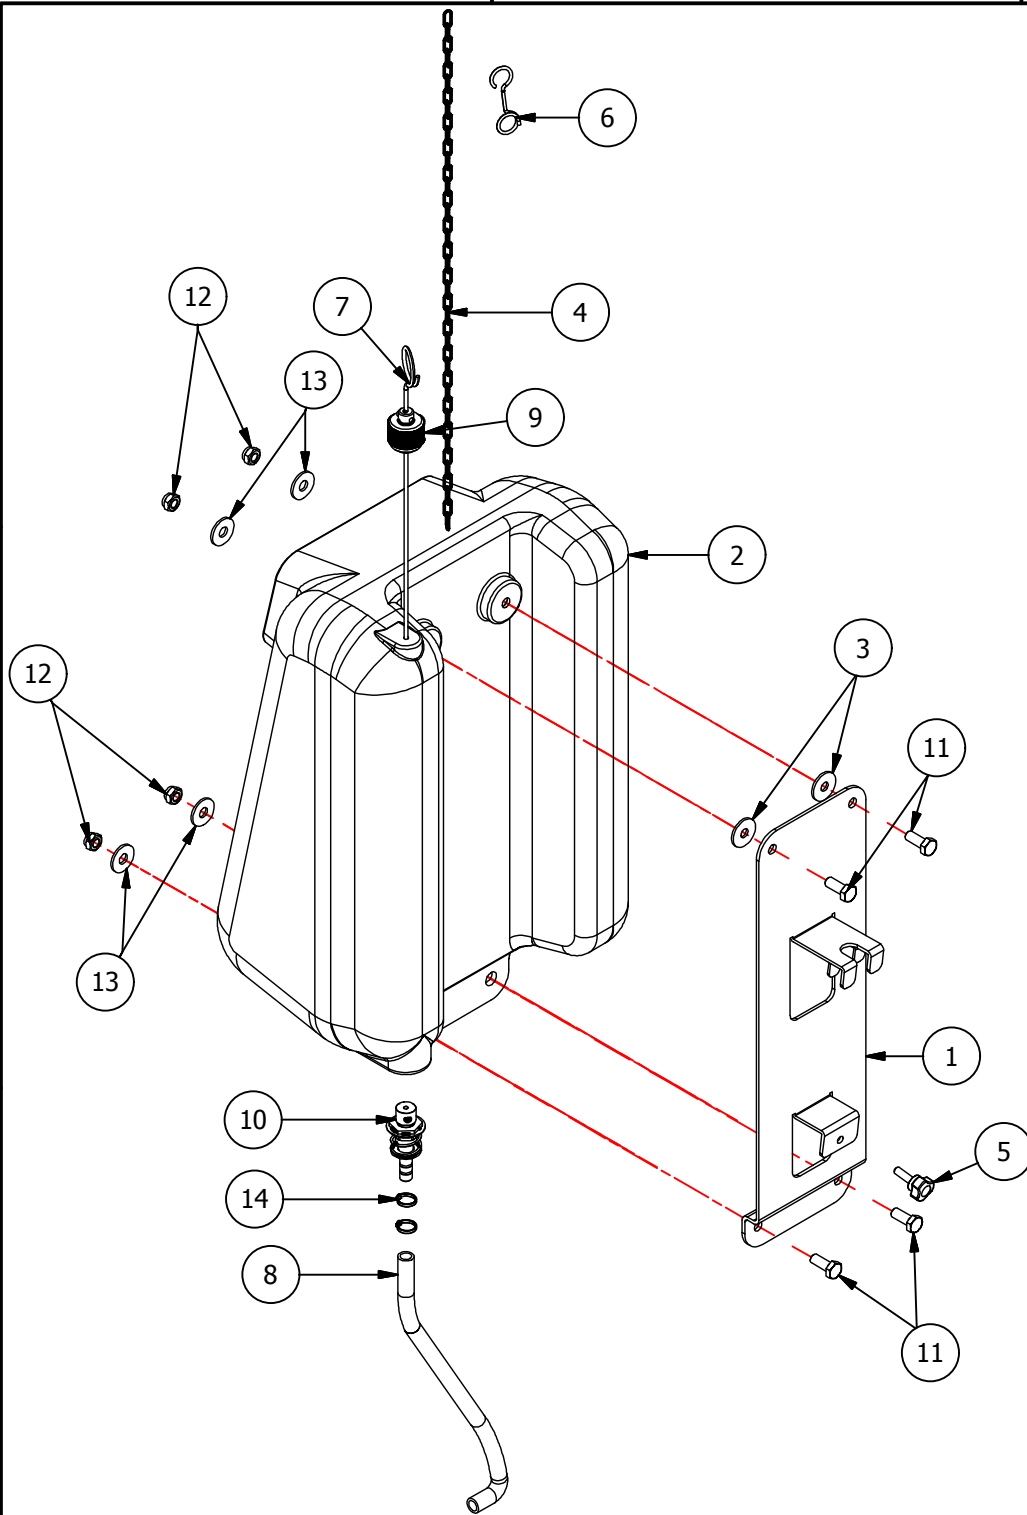

ELEM.	QTÀ	COD. ARTICOLO	DESCRIZIONE
1	1	103LA03D	PORTA SERBATOIO ZIN. Sp.3 mm (SEPERT./MAXITITINA)
2	1	103MS04D	SERBATOIO CORPO ABS NERO LT.12 (MONOSP)
3	2	140FU01D	MOUSSE ADESIVA ØE25 ØI8 SP.2MM
4	1	251CATMXSTITINA	CATENA GENOVESE PAS16 ZB N.40MGL 50CM (SERB-MAXI E SUPERTITINA)
5	1	305PM06C	POMELLO MASCHIO Ø20 M6X20 3 LOBI
6	1	314MS01D	MOLLA GANCIO INOX C/2 OCCHIELLI
7	1	314MS07D	MOLLA ASTA C/OCCHIELLO F3 LL475(SERB.2008 MAXI SUPER)
8	1	318T904D	TUBO Ø9X13 PER SERB MAXITITINA E SUPERTITINA LL 0,65 mt 0,06 Kg.
9	1	324RU00A	REGOLATORE FLUSSO SERBATOI MONOSPAZZOLA
10	1	324RU01A	RUBINETTO OTTONE COMPLETO PER SERBATOI
11	4	90088TE89	VITE TE 88PG UNI 5739 M8X20 ZB
12	4	900BLOK8B	DADO BLOK BASSO UNI 7474 M8 ZB
13	4	900ROND8C	RONDELLA LARGA UNI 6593 8,5X24X2 ZB
14	2	902FT02C	FASCETTA 142X3.6 TRASPARENTE

PARTICOLARE N°10

ELEM.	QTÀ	COD. ARTICOLO	DESCRIZIONE
10.1	1	141RO01D	GOMMA RONDELLA OLEOTEN 12.5X31X1
10.2	1	177OR01C	ANELLO OR 108 1,78X8,73
10.3	1	177OR03C1	ANELLO OR NBR70 8X3
10.4	1	314PR05D	MOLLA PRESSIONE Z.B. F1,8 LL23
10.5	1	320GH01C	GHIERA OTTONE 12X16 3/8"GAS
10.6	1	324DA01D	DADO 3/8"GAS IN OTTONE CH23X18
10.7	1	324UG02D	UGELLO OTTONE Ø16 LL65 (SERBATOI)
10.8	1	900ANES12#	ANELLO ESTERNI UNI 7435 Ø12
10.9	1	900GR5X5	GRANI PUNTA CON. UNI 5927 M5X8
10.10	1	900ROND12U	RONDELLA UNI 6592 FE 12 ZB
10.11	1	900ROND17R	RONDELLA RAME 17X23X1,5

Elenco parti 324RU00A REGOLATORE DI FLUSSO

ELEM.	QTÀ	COD. ARTICOLO	DESCRIZIONE
1	1	177CO20C	ANELLO V-RING VA10
2	1	324GH01D	GHIERA ZIGR.ALL. Ø30 H24 REG. SERBATOI
3	1	324UG03D	STELO OTTONE FIL.12X1.5 REG. SERBATOI
4	1	900GR5X5	GRANI PUNTA CON. UNI 5927 M5X8