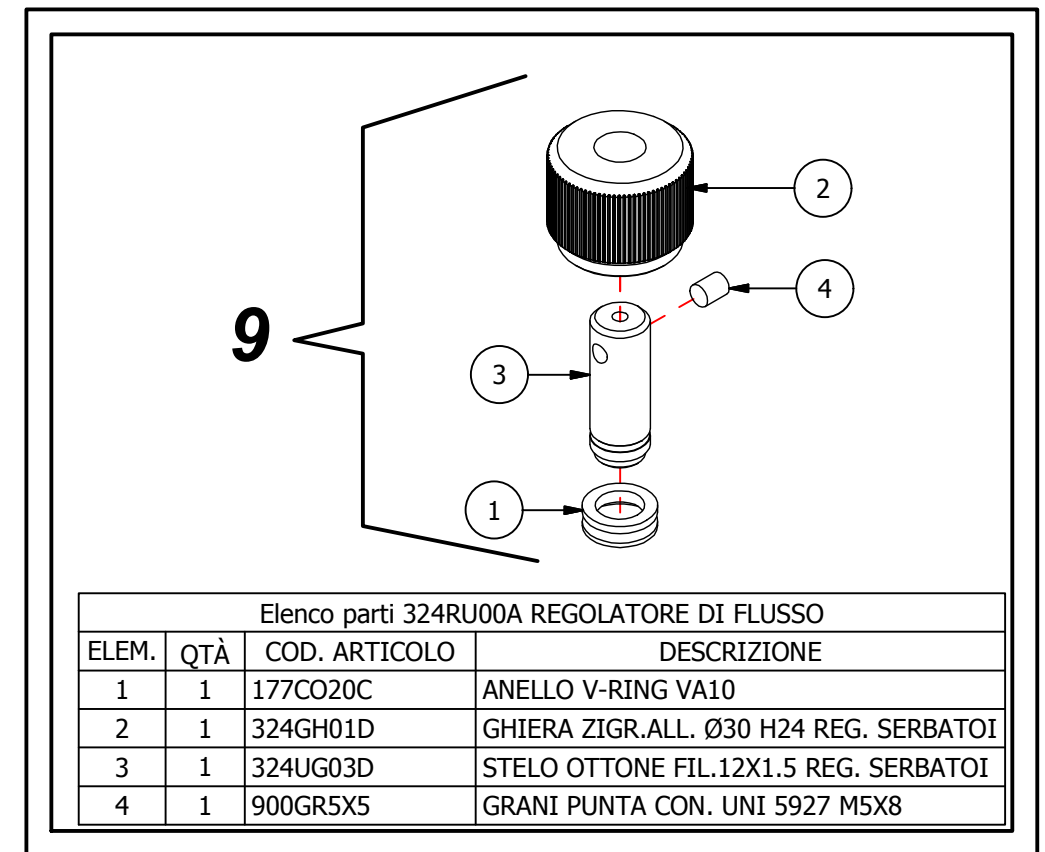

ELEM.	QTÀ	COD. ARTICOLO	DESCRIZIONE
1	1	103LA03D	PORTA SERBATOIO ZIN. Sp.3 mm (SEPERT./MAXITITINA)
2	1	103MS04D	SERBATOIO CORPO ABS NERO LT.12 (MONOSP)
3	2	140FU01D	MOUSSE ADESIVA ØE25 ØI8 SP.2MM
4	1	251CATMXSTITINA	CATENA GENOVESE PAS16 ZB N.40MGL 50CM (SERB-MAXI E SUPERTITINA)
5	1	305PM06C	POMELLO MASCHIO Ø20 M6X20 3 LOBI
6	1	314MS01D	MOLLA GANCIO INOX C/2 OCCHIELLI
7	1	314MS07D	MOLLA ASTA C/OCCHIELLO F3 LL475(SERB.2008 MAXI SUPER)
8	1	318T904D	TUBO Ø9X13 PER SERB MAXITITINA E SUPERTITINA LL 0,65 mt 0,06 Kg.
9	1	324RU00A	REGOLATORE FLUSSO SERBATOI MONOSPAZZOLA
10	1	324RU01A	RUBINETTO OTTONE COMPLETO PER SERBATOI
11	4	90088TE89	VITE TE 88PG UNI 5739 M8X20 ZB
12	4	900BLOK8B	DADO BLOK BASSO UNI 7474 M8 ZB
13	4	900ROND8C	RONDELLA LARGA UNI 6593 8,5X24X2 ZB
14	2	902FT02C	FASCETTA 142X3.6 TRASPARENTE

PARTICOLARE N°10

ELEM.	QTÀ	COD. ARTICOLO	DESCRIZIONE
10.1	1	141RO01D	GOMMA RONDELLA OLEOTEN 12.5X31X1
10.2	1	177OR01C	ANELLO OR 108 1,78X8,73
10.3	1	177OR03C1	ANELLO OR NBR70 8X3
10.4	1	314PR05D	MOLLA PRESSIONE Z.B. F1,8 LL23
10.5	1	320GH01C	GHIERA OTTONE 12X16 3/8"GAS
10.6	1	324DA01D	DADO 3/8"GAS IN OTTONE CH23X18
10.7	1	324UG02D	UGELLO OTTONE Ø16 LL65 (SERBATOI)
10.8	1	900ANES12#	ANELLO ESTERNI UNI 7435 Ø12
10.9	1	900GR5X5	GRANI PUNTA CON. UNI 5927 M5X8
10.10	1	900ROND12U	RONDELLA UNI 6592 FE 12 ZB
10.11	1	900ROND17R	RONDELLA RAME 17X23X1,5

Elenco parti 324RU00A REGOLATORE DI FLUSSO

ELEM.	QTÀ	COD. ARTICOLO	DESCRIZIONE
1	1	177CO20C	ANELLO V-RING VA10
2	1	324GH01D	GHIERA ZIGR.ALL. Ø30 H24 REG. SERBATOI
3	1	324UG03D	STELO OTTONE FIL.12X1.5 REG. SERBATOI
4	1	900GR5X5	GRANI PUNTA CON. UNI 5927 M5X8