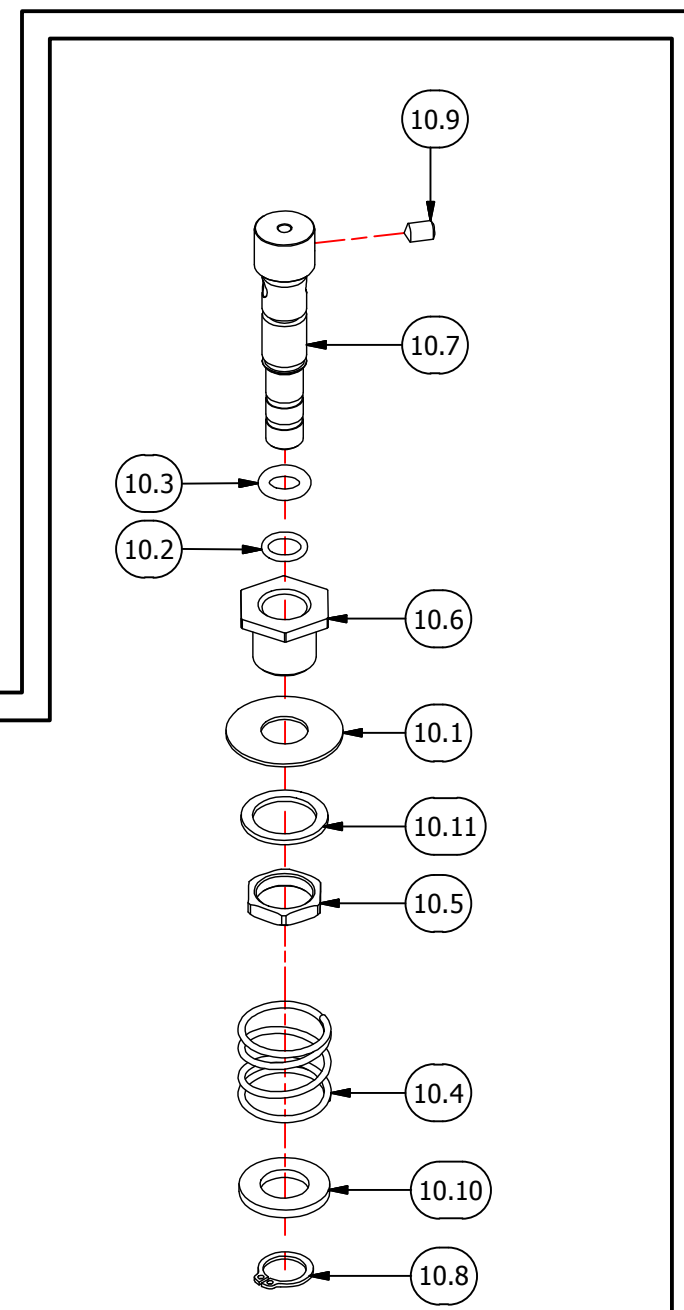

ELEM.	QTÀ	COD. ARTICOLO	DESCRIZIONE
1	1	103LA03D	PORTA SERBATOIO ZIN. Sp.3 mm (SEPERT./MAXITITINA)
2	1	103MS04D	SERBATOIO CORPO ABS NERO LT.12 (MONOSP)
3	2	140FU01D	MOUSSE ADESIVA ØE25 ØI8 SP.2MM
4	1	251CATMXSTITINA	CATENA GENOVESE PAS16 ZB N.40MGL 50CM (SERB-MAXI E SUPERTITINA)
5	1	305PM06C	POMELLO MASCHIO Ø20 M6X20 3 LOBI
6	1	314MS01D	MOLLA GANCIO INOX C/2 OCCHIELLI
7	1	314MS07D	MOLLA ASTA C/OCCHIELLO F3 LL475(SERB.2008 MAXI SUPER)
8	1	318T904D	TUBO Ø9X13 PER SERB MAXITITINA E SUPERTITINA LL 0,65 mt 0,06 Kg.
9	1	324RU00A	REGOLATORE FLUSSO SERBATOI MONOSPAZZOLA
10	1	324RU01A	RUBINETTO OTTONE COMPLETO PER SERBATOI
11	4	90088TE89	VITE TE 88PG UNI 5739 M8X20 ZB
12	4	900BLOK8B	DADO BLOK BASSO UNI 7474 M8 ZB
13	4	900ROND8C	RONDELLA LARGA UNI 6593 8,5X24X2 ZB
14	2	902FT02C	FASCETTA 142X3.6 TRASPARENTE

PARTICOLARE N°10

ELEM.	QTÀ	COD. ARTICOLO	DESCRIZIONE
10.1	1	141RO01D	GOMMA RONDELLA OLEOTEN 12.5X31X1
10.2	1	177OR01C	ANELLO OR 108 1,78X8,73
10.3	1	177OR03C1	ANELLO OR NBR70 8X3
10.4	1	314PR05D	MOLLA PRESSIONE Z.B. F1,8 LL23
10.5	1	320GH01C	GHIERA OTTONE 12X16 3/8"GAS
10.6	1	324DA01D	DADO 3/8"GAS IN OTTONE CH23X18
10.7	1	324UG02D	UGELLO OTTONE Ø16 LL65 (SERBATOI)
10.8	1	900ANES12#	ANELLO ESTERNI UNI 7435 Ø12
10.9	1	900GR5X5	GRANI PUNTA CON. UNI 5927 M5X8
10.10	1	900ROND12U	RONDELLA UNI 6592 FE 12 ZB
10.11	1	900ROND17R	RONDELLA RAME 17X23X1,5

Elenco parti 324RU00A REGOLATORE DI FLUSSO

ELEM.	QTÀ	COD. ARTICOLO	DESCRIZIONE
1	1	177CO20C	ANELLO V-RING VA10
2	1	324GH01D	GHIERA ZIGR.ALL. Ø30 H24 REG. SERBATOI
3	1	324UG03D	STELO OTTONE FIL.12X1.5 REG. SERBATOI
4	1	900GR5X5	GRANI PUNTA CON. UNI 5927 M5X8